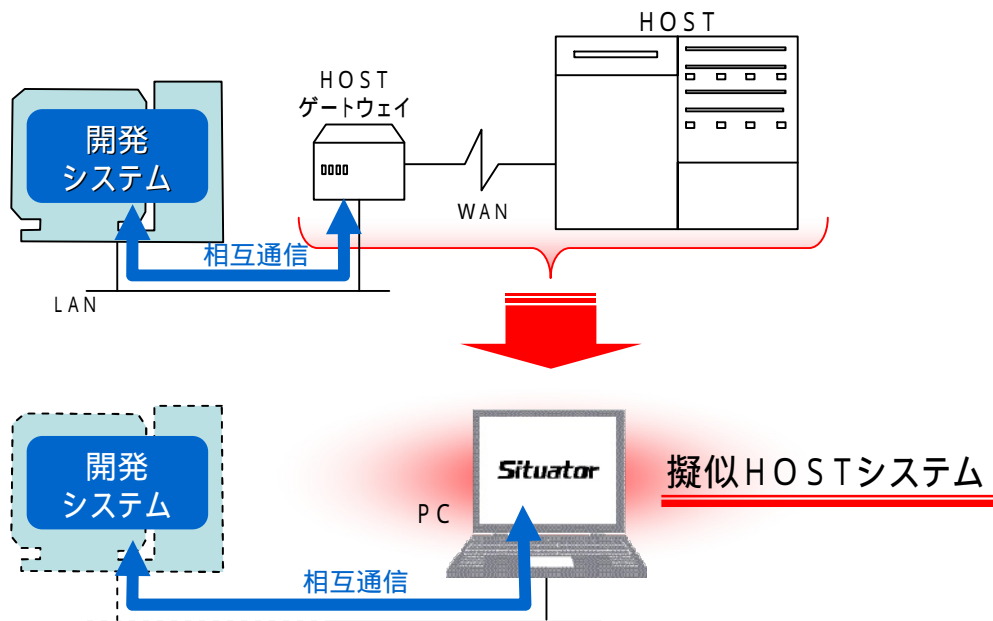

インテリジェントなTCP/IP通信ミドルウェア

Situator[®]

導入事例

擬似HOST

既存の銀行HOSTシステムに接続する新規システム開発事例です。
ATMシステムの対向装置となる銀行HOSTシステムをSituator[®]で構築しています。

時間の短縮

HOSTシステムが無くとも自前でテスト環境を準備できます。

- テスト開始時期を早めることが可能です。
- 自分たちのペースでテスト実行が可能です。
- 保守用(障害の再現環境など)に使用し、早期対応が可能です。

効率性の向上

HOST側の制約がなくなり、テスト効率が向上します。

- いつでも自由にHOSTオペレーションが可能です。
- 異常シーケンスを自由に再現可能です。
- 本番環境導入前(ステージング環境等)に使用できます。

費用削減

結合テスト・システムテスト・受入れテスト等の工程で効果を発揮します。